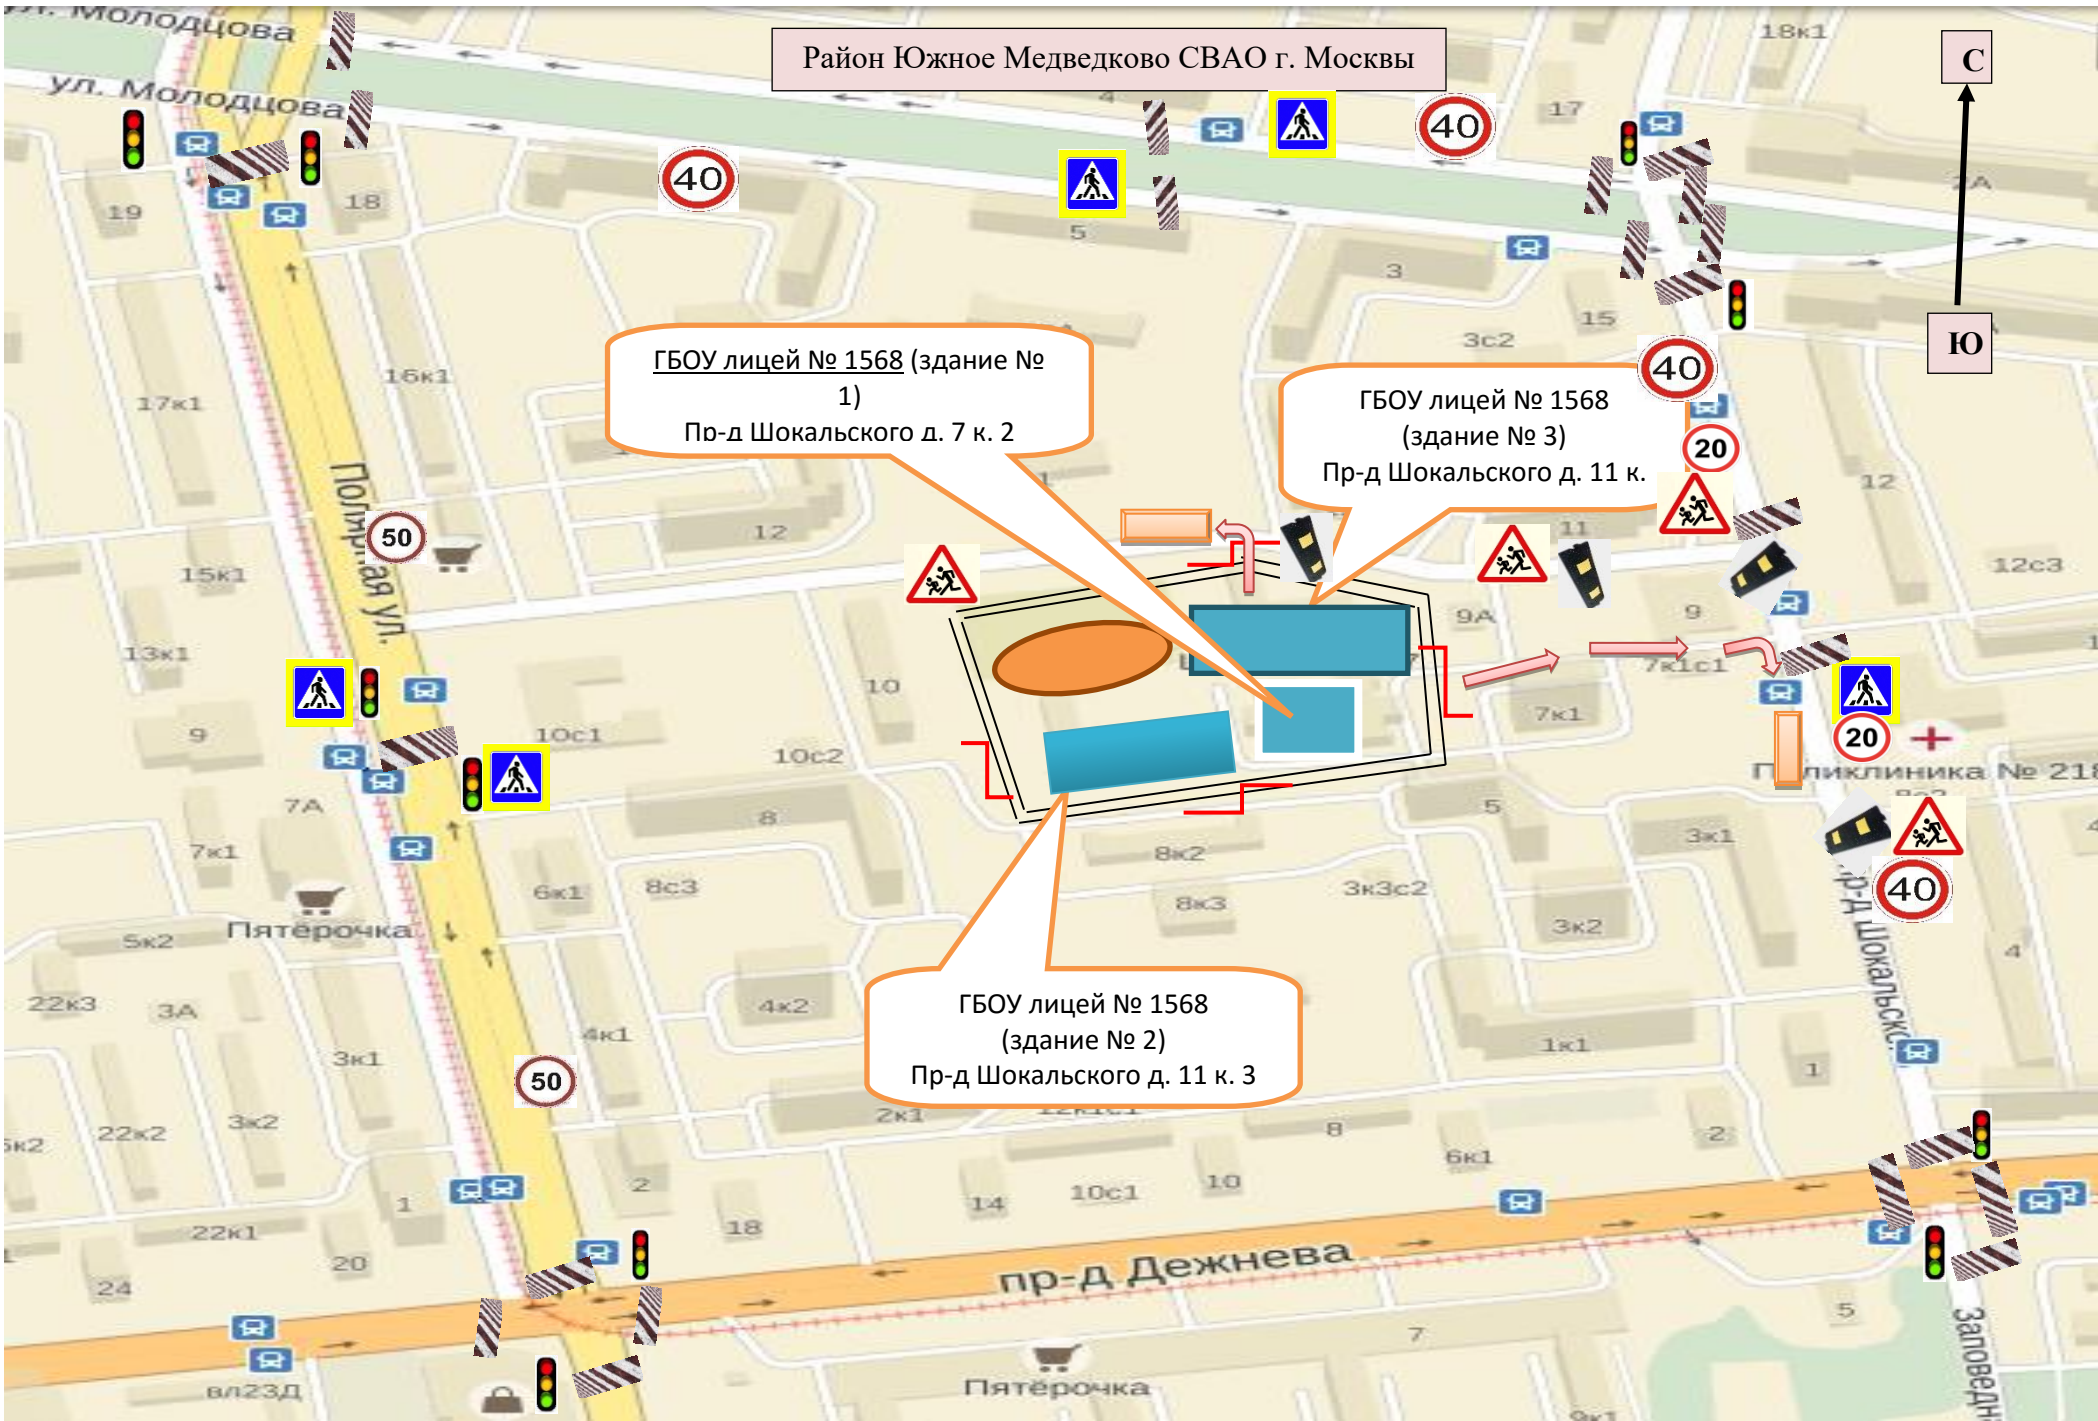

**2. Организация дорожного движения в непосредственной близости
от ГБОУ лицей № 1568 (здания №№ 1, 2, 3)**

**с размещением соответствующих технических средств организации дорожного движения,
маршруты движения организованных групп детей, расположения парковочных мест**

УСЛОВНЫЕ ОБОЗНАЧЕНИЯ

 - ограничение скорости движения

 - пешеходный переход

 - светофор

 - пешеходный переход

 - искусственная неровность

 - маршрут движения организованных групп детей

 - парковочное место автотранспорта

 - остановка общественного транспорта

 - калитка на территорию

 - внимание дети

Район Южное Медведково СВАО г. Москвы

ГБОУ лицей № 1568 (здание № 1)
Пр-д Шокальского д. 7 к. 2

ГБОУ лицей № 1568 (здание № 3)
Пр-д Шокальского д. 11 к.

УСЛОВНЫЕ ОБОЗНАЧЕНИЯ

Пешеходный переход

Искусственная неровность

- светофор

- маршрут движения обучающихся

- остановка общественного транспорта

- калитка на территорию

- направление движения транспортных средств