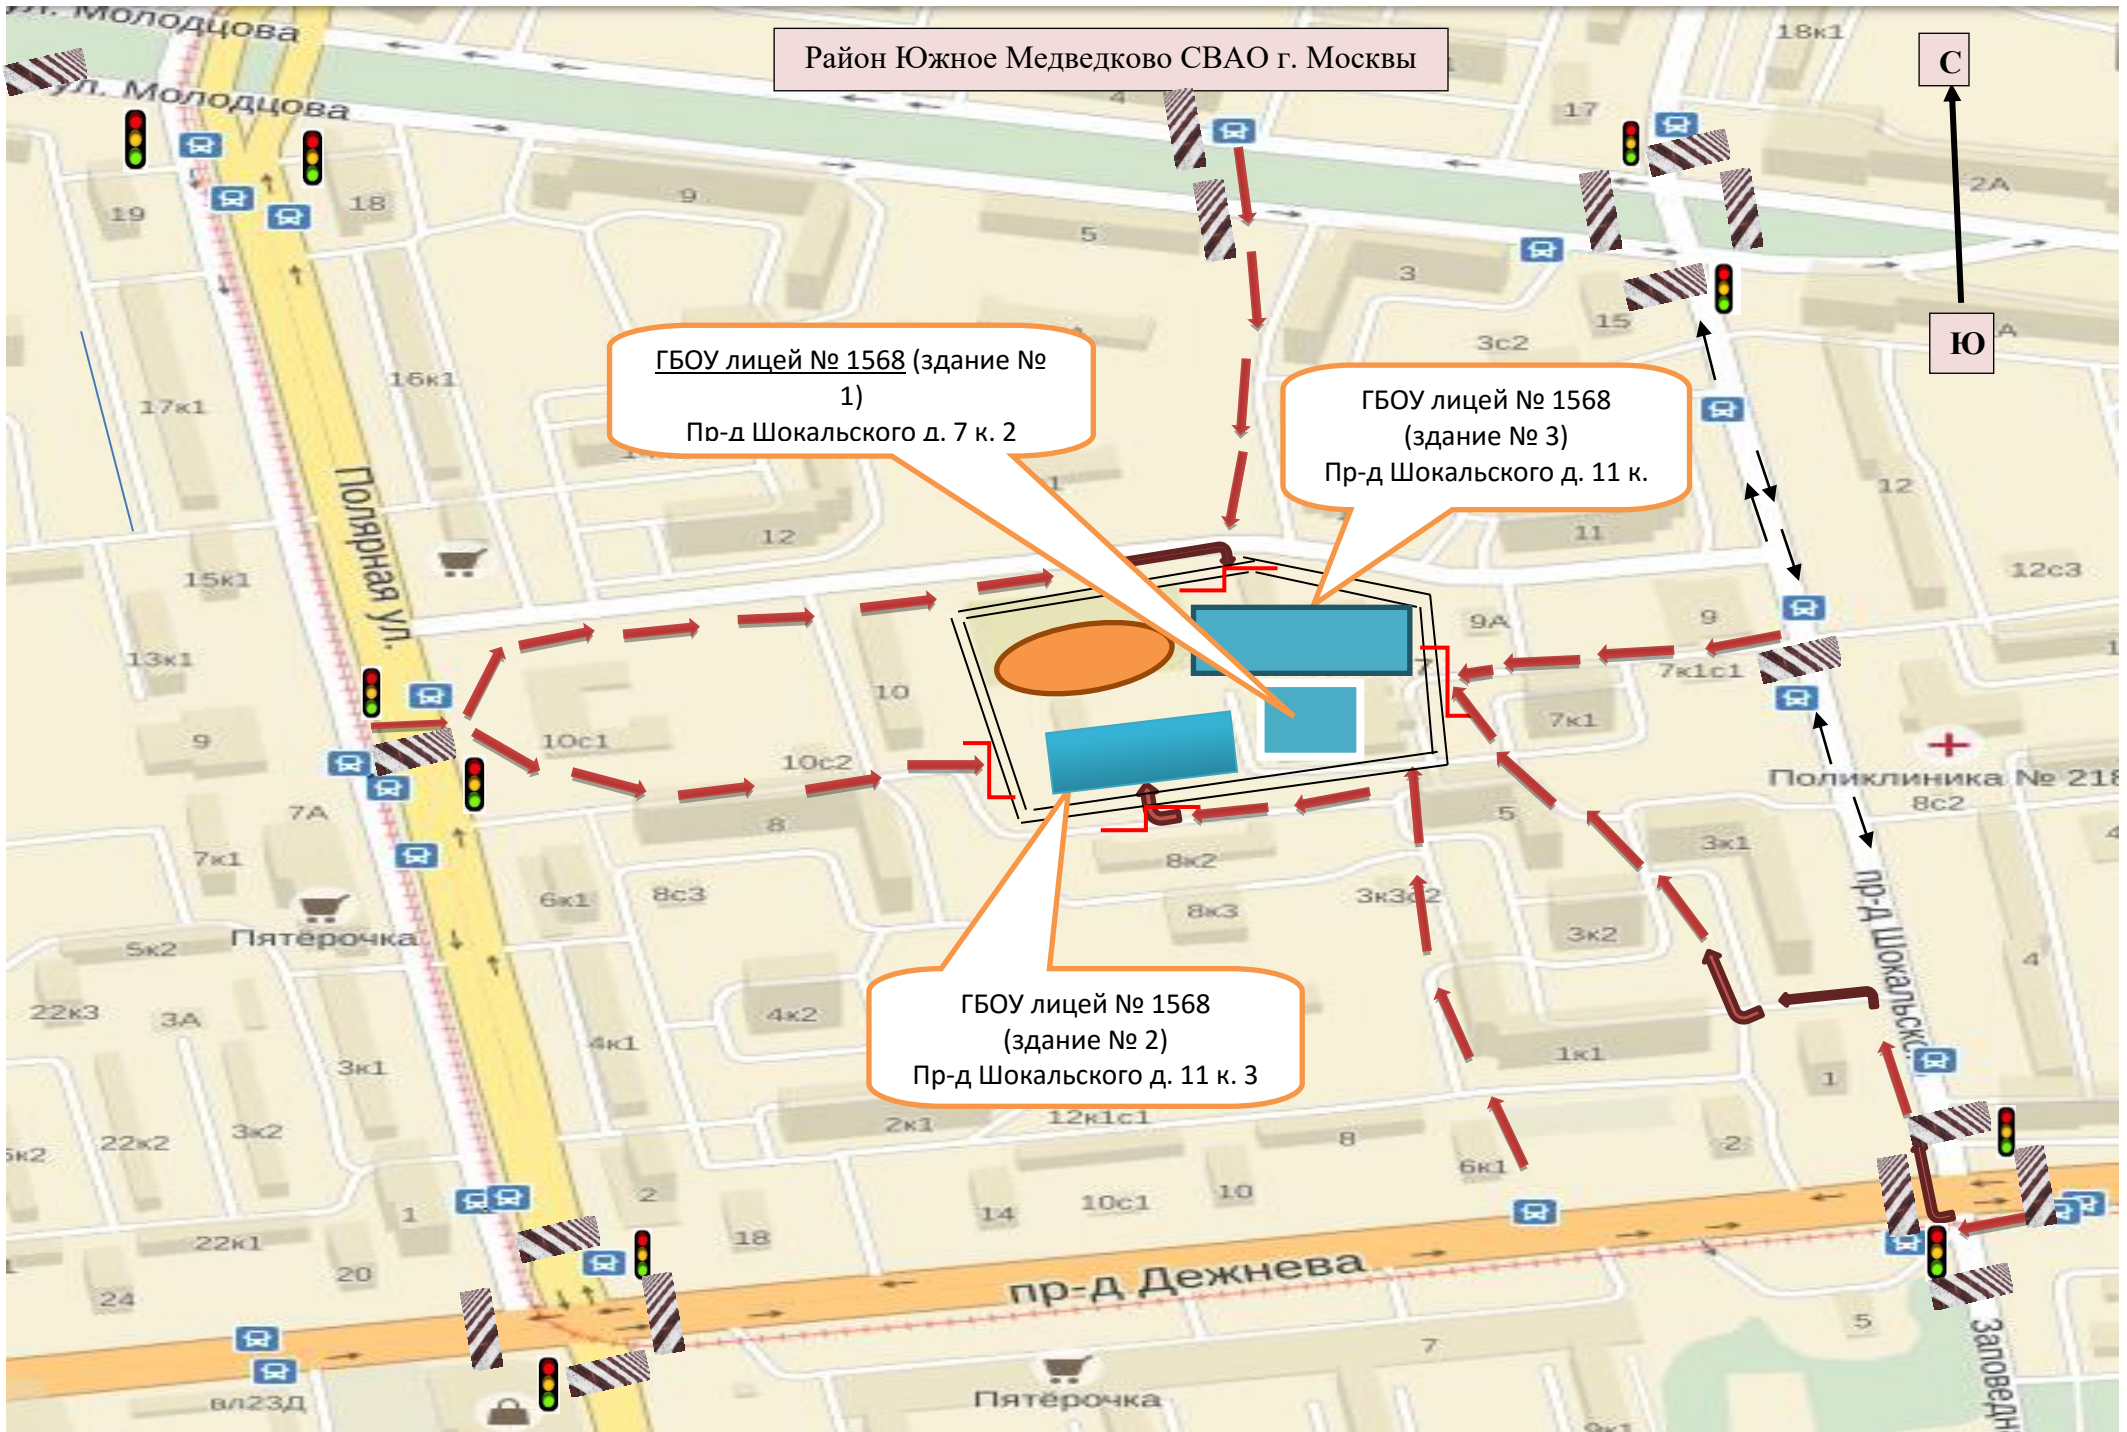

I. План-схемы образовательной организации

- 1. Район расположения ГБОУ лицей № 1568 (здания №№ 1, 2, 3),
пути движения транспортных средств и обучающихся**

УСЛОВНЫЕ ОБОЗНАЧЕНИЯ

 - знак ограничение скорости движения

 - светофор

 - маршрут движения обучающихся

 - остановка общественного транспорта

 - калитка на территорию

 - направление движения транспортных средств

 - здание ГБОУ лицей № 1568

 - территория ГБОУ лицей № 1568

Район Южное Медведково СВАО г. Москвы

ГБОУ лицей № 1568 (здание № 1)
Пр-д Шокальского д. 7 к. 2

ГБОУ лицей № 1568 (здание № 3)
Пр-д Шокальского д. 11 к.

ГБОУ лицей № 1568 (здание № 2)
Пр-д Шокальского д. 11 к. 3

**2. Организация дорожного движения в непосредственной близости
от ГБОУ лицей № 1568 (здания №№ 1, 2, 3)**

**с размещением соответствующих технических средств организации дорожного движения,
маршруты движения организованных групп детей, расположения парковочных мест**